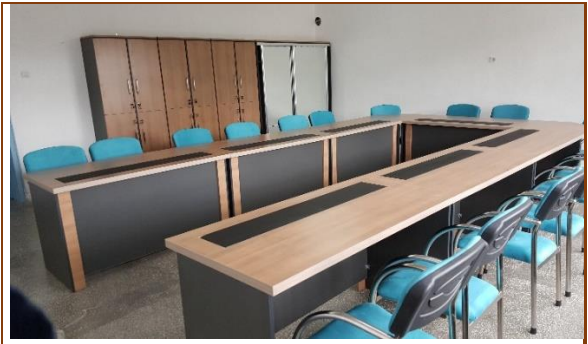

ÖĞRETMENLER ODALARI

KOD OO 004

TOPLANTI ODALARI