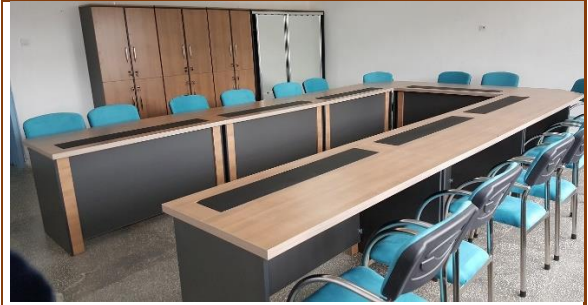

ÖĞRETMENLER ODALARI

TOPLANTI ODALARI

KOD TO 002